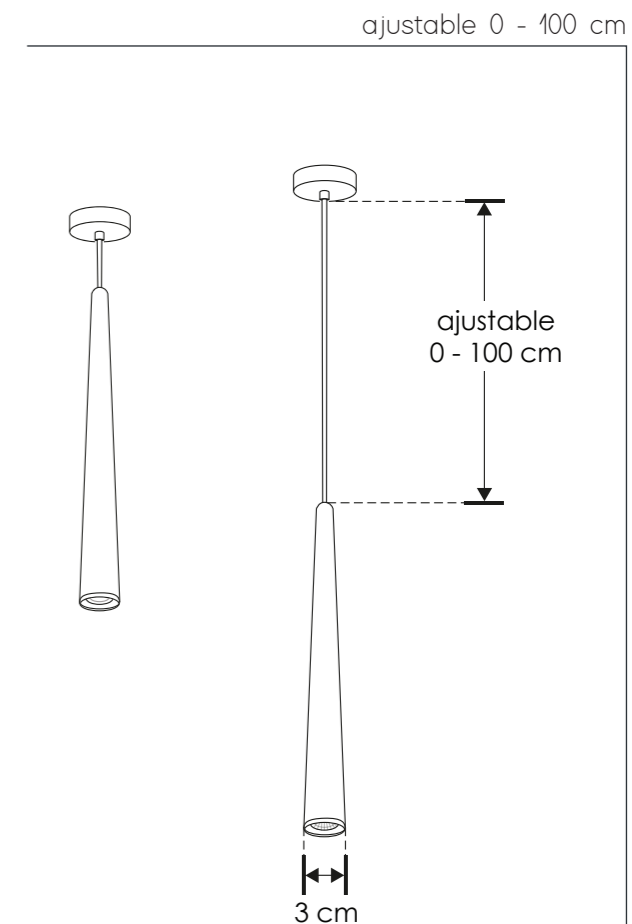

ilumileds®
LÍNEA europea
 THE ART OF LIGHTING

Luminario de LED para suspender en techo

Características

MATERIAL DE CONSTRUCCIÓN:
 Aluminio acabado negro o dorado (dependiendo del modelo).

TIPO DE INSTALACIÓN:
 Suspendido (De sobreponer en techo, incluye canope).

TEMPERATURA DE COLOR CORRELACIONADA:
 3 000 K (Blanco cálido).

Parámetros Técnicos:

VOLTAJE DE ALIMENTACIÓN:
 100 - 265 V ~ 50/60 Hz (0.07 – 0.03 A).

POTENCIA:
 7 W

GRADO DE PROTECCIÓN:
 IP20 (Para uso en interiores).

TEMPERATURA DE OPERACIÓN:
 -20°C a 40°C

ÁNGULO DE APERTURA:
 120°

FLUJO LUMINOSO:
 420 lm

CRI 90

ILUEUR42WWB [Acabado negro]
ILUEUR42WWG [Acabado dorado]

NOM IP 20 7 W 100-265 FL 420 lm Blanco cálido 3 000 K Blanco cálido 120°